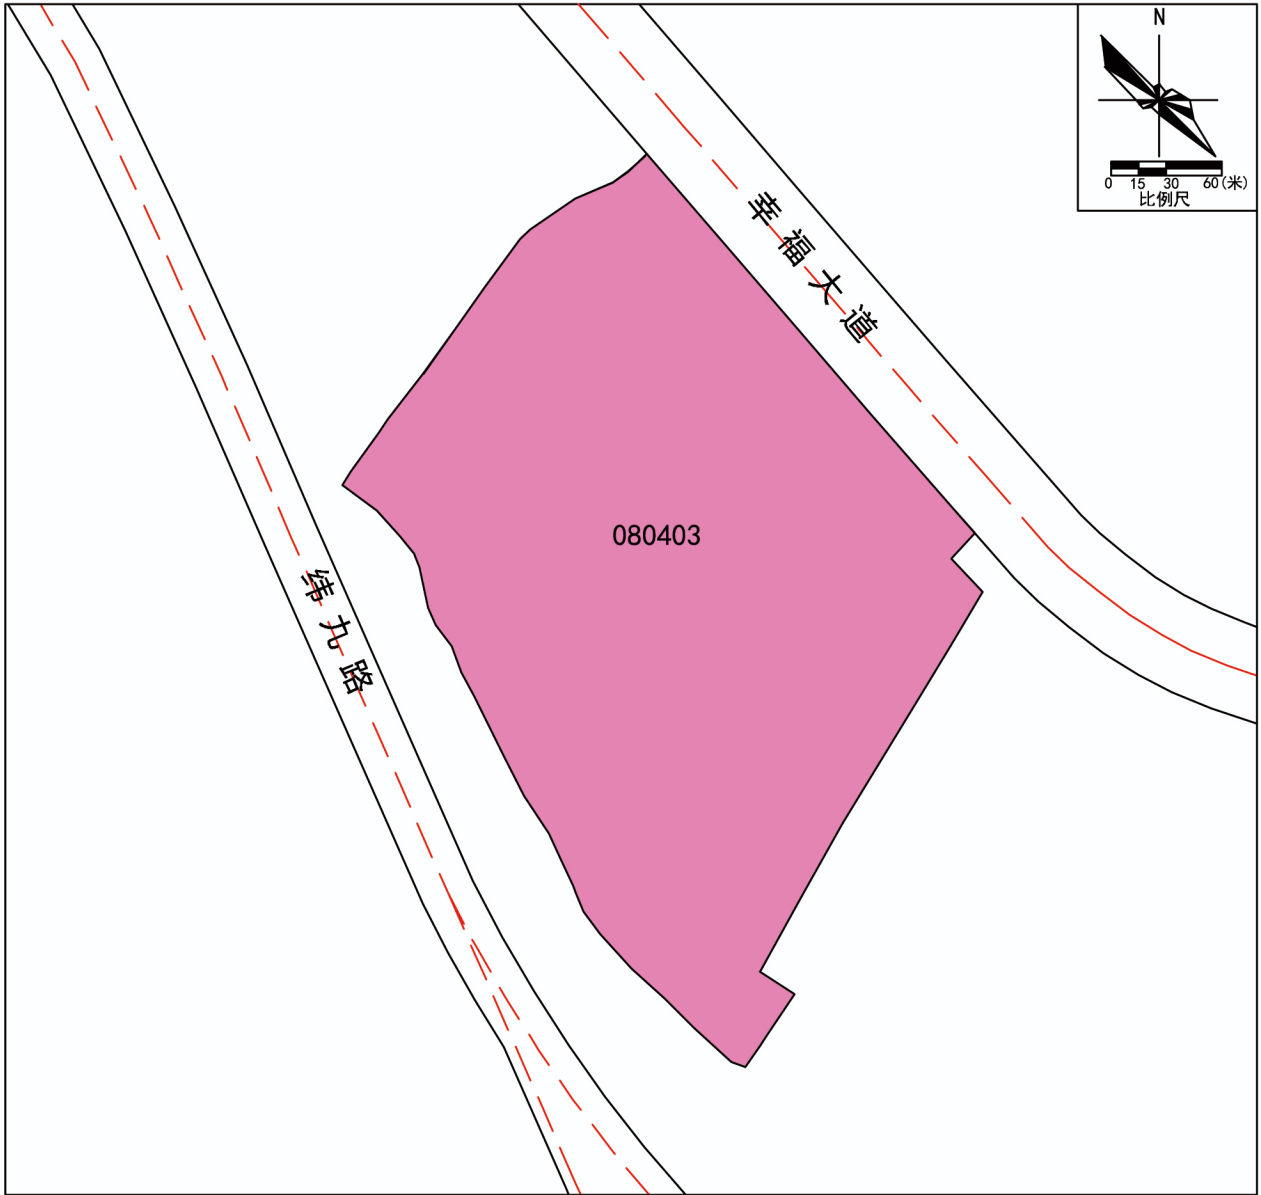

# 汝州市蟒川镇M-01-01地块控制性详细规划

(用地规划图)

- |   |   |       |   |      |
|---|---|-------|---|------|
| 图 |  | 中小学用地 |  | 规划道路 |
| 例 |  | 地块分界线 |   |      |