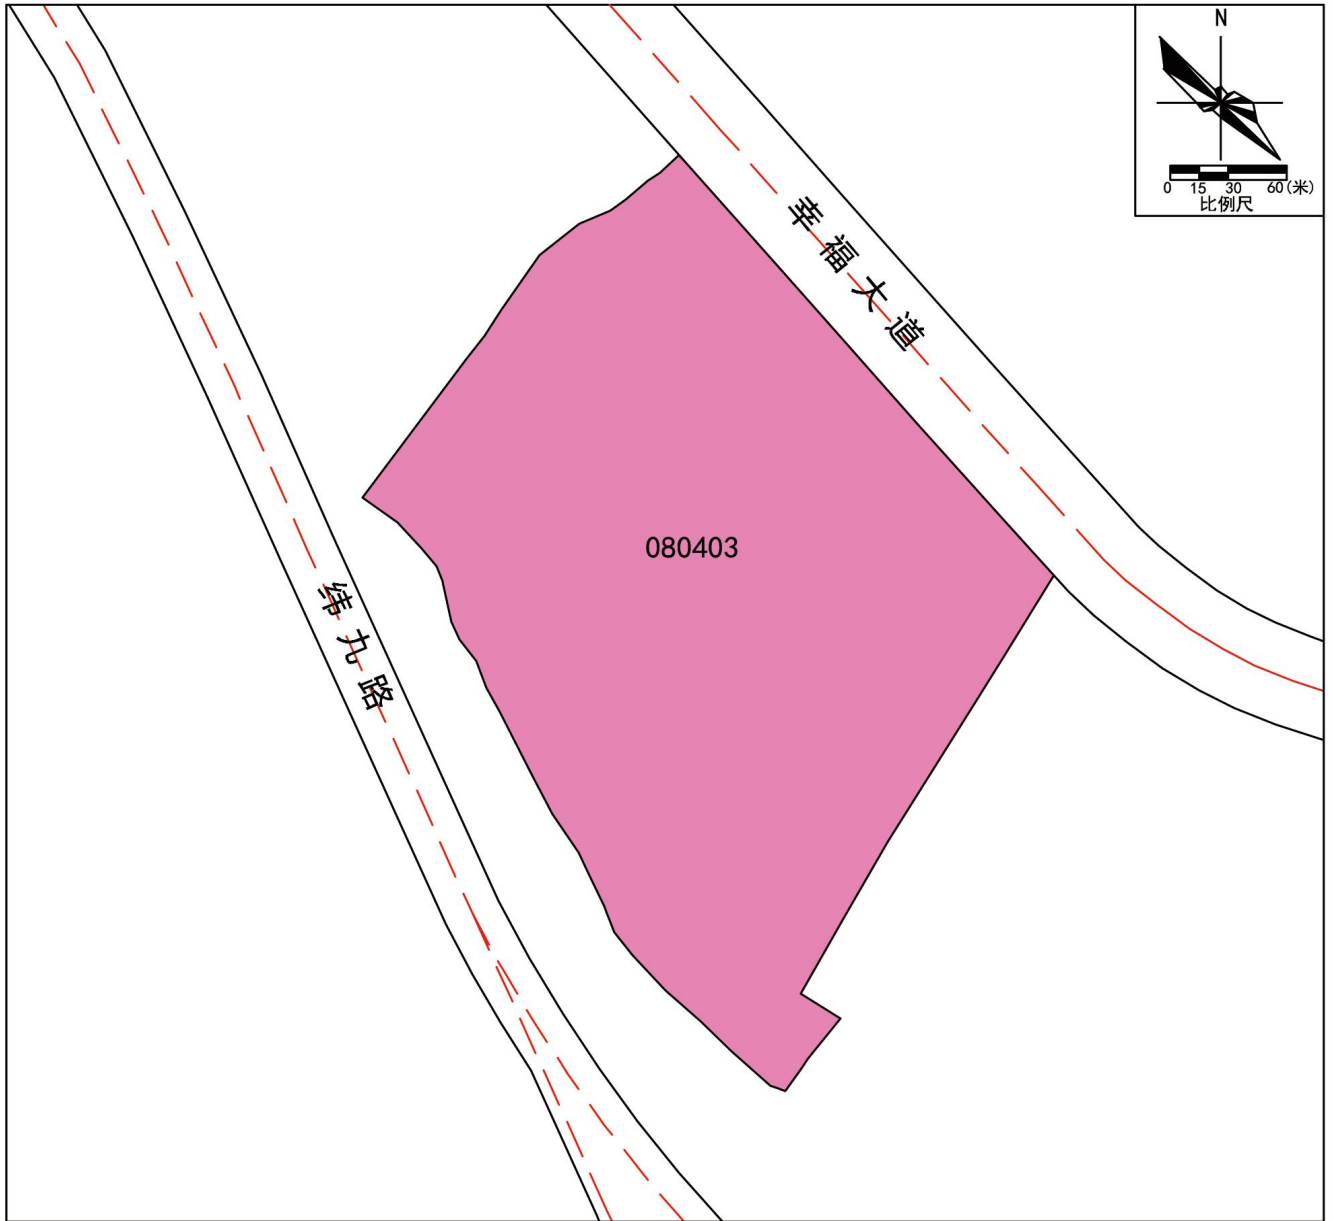

汝州市蟒川镇M-01-01街坊控制性详细规划

(用地规划图)

- | | | | | |
|---|---|-------|---|------|
| 图 |  | 中小学用地 |  | 规划道路 |
| 例 |  | 地块分界线 | | |