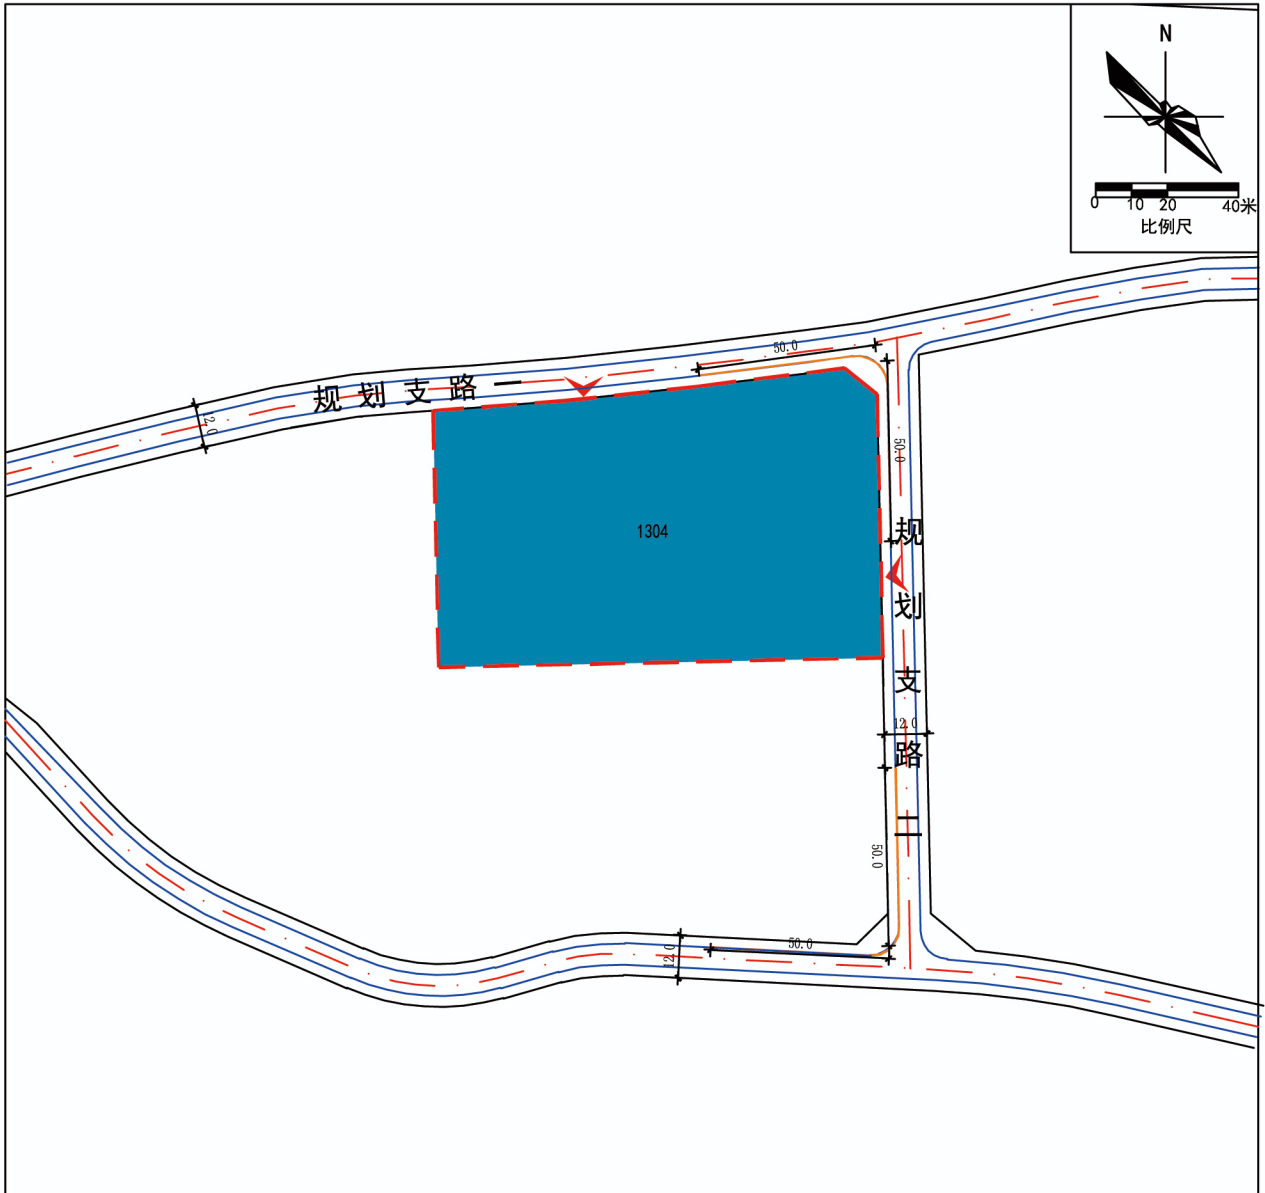

汝州市蟒川镇M-02-01地块控制性详细规划

(用地规划图)

图

供燃气用地

地块分界线

例

规划道路